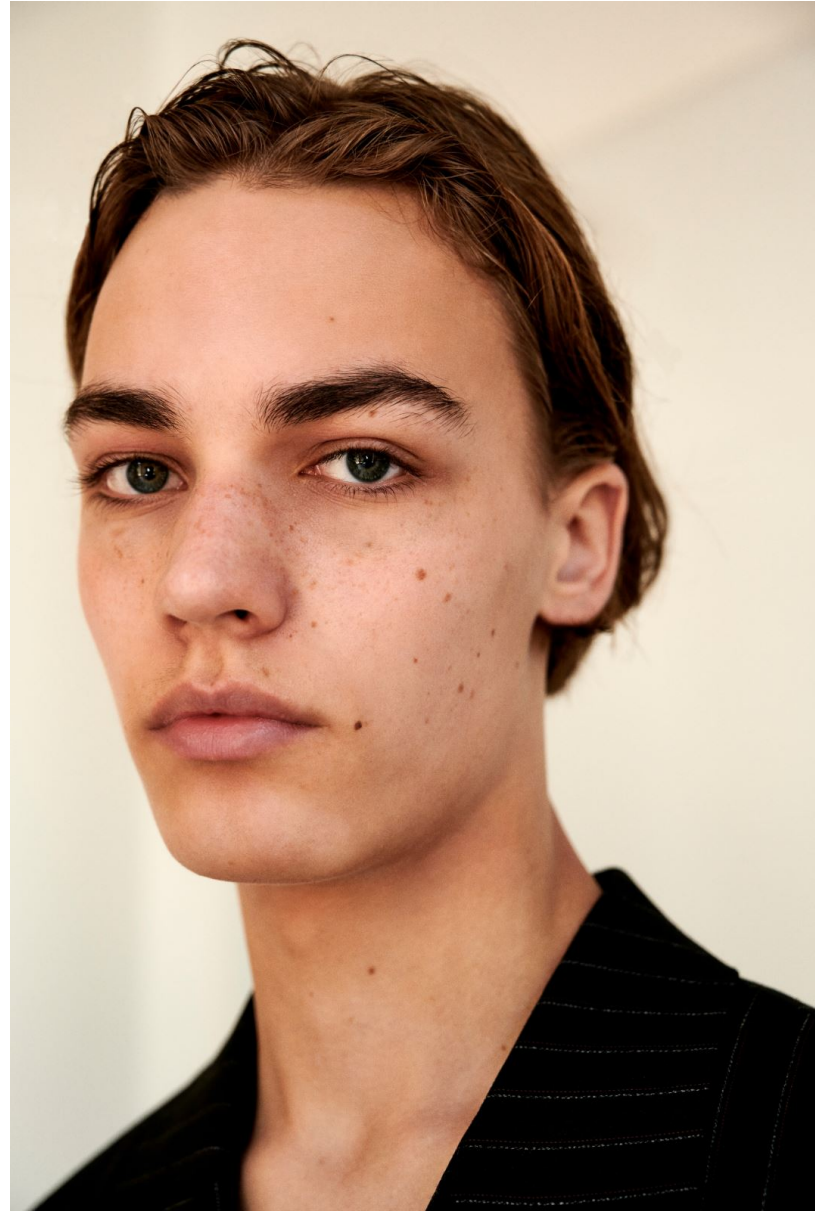

**BASTIAN**  
HEIGHT 189 - 6' 2"  
CHEST 89 - 35"  
WAIST 74 - 29"  
HIPS 91 - 36"  
SHOES 43 - 9 1/2  
HAIR DARK BLONDE  
EYES BLUE

**BASTIAN  
BERGSTRØM**

*I ANTREKK FRA  
T MICHAEL*

FOTOGRAFERT AV  
VITABOY