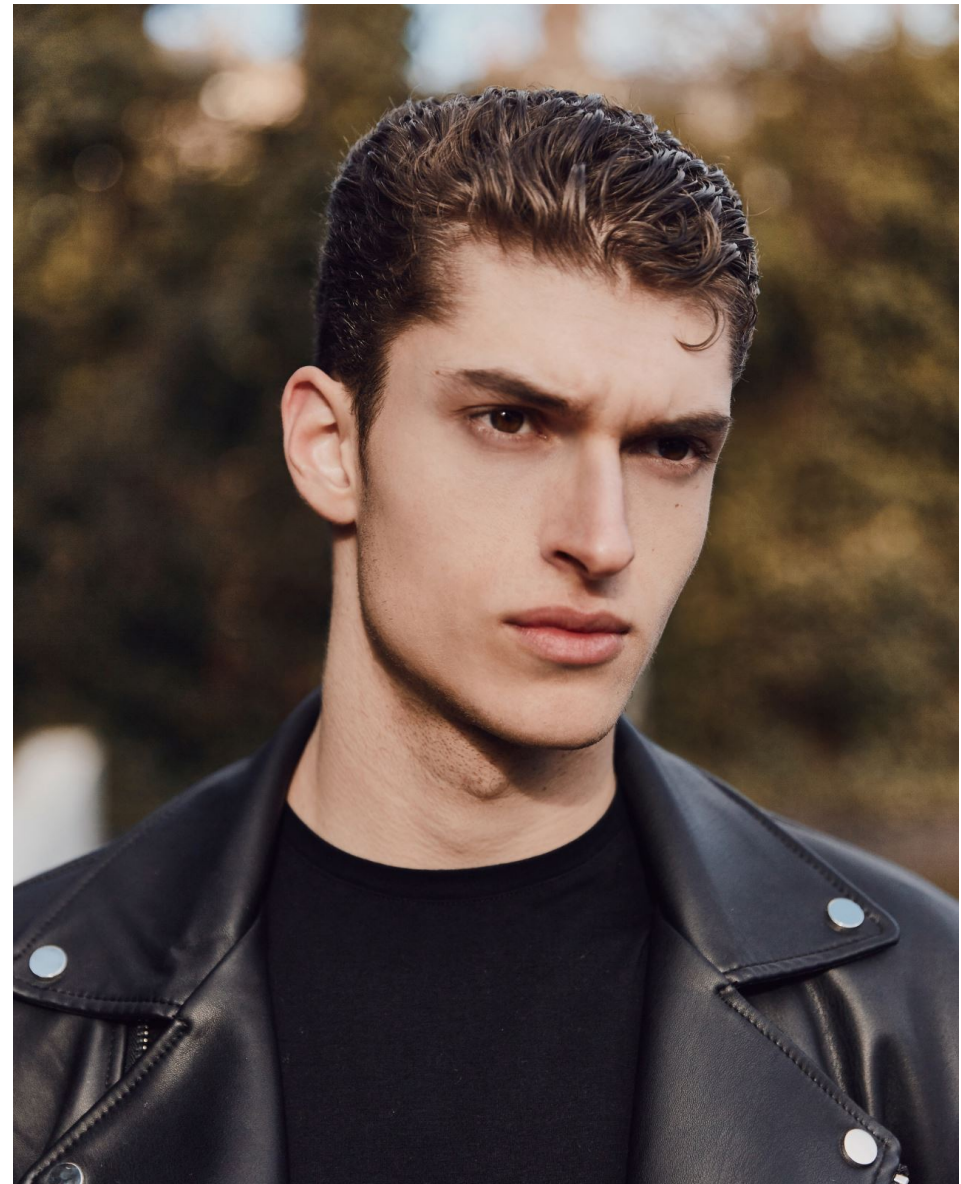

AZIM

HEIGHT 189 - 6' 2"
CHEST 95 - 38"
WAIST 81 - 32"
HIPS 99 - 39"
SHOES 44 - 10 1/2
HAIR BROWN
EYES HAZEL

LEFFRONTE

LEFFRONTE.EU