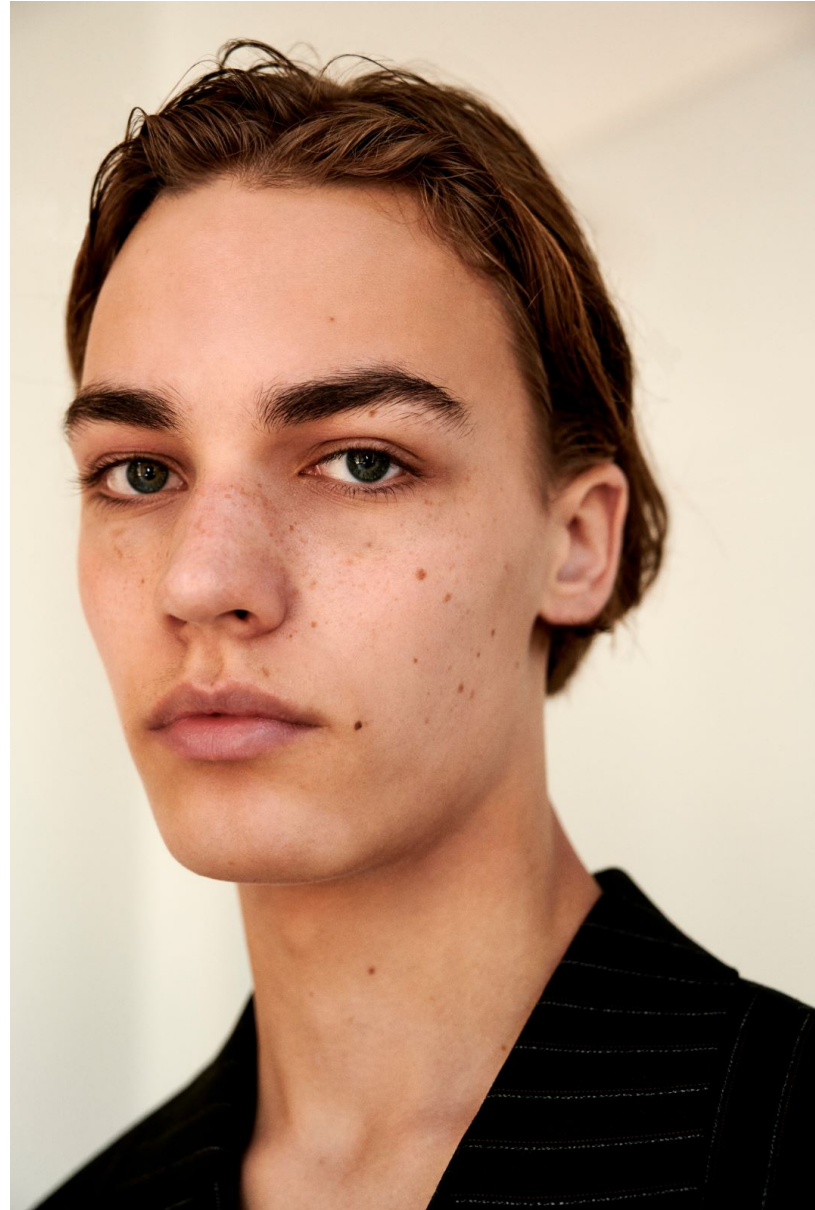

BASTIAN
HEIGHT 189 - 6' 2"
CHEST 89 - 35"
WAIST 74 - 29"
HIPS 91 - 36"
SHOES 43 - 9 1/2
HAIR DARK BLONDE
EYES BLUE

**BASTIAN
BERGSTRØM**

*I ANTREKK FRA
T MICHAEL*

FOTOGRAFERT AV
VITABOY