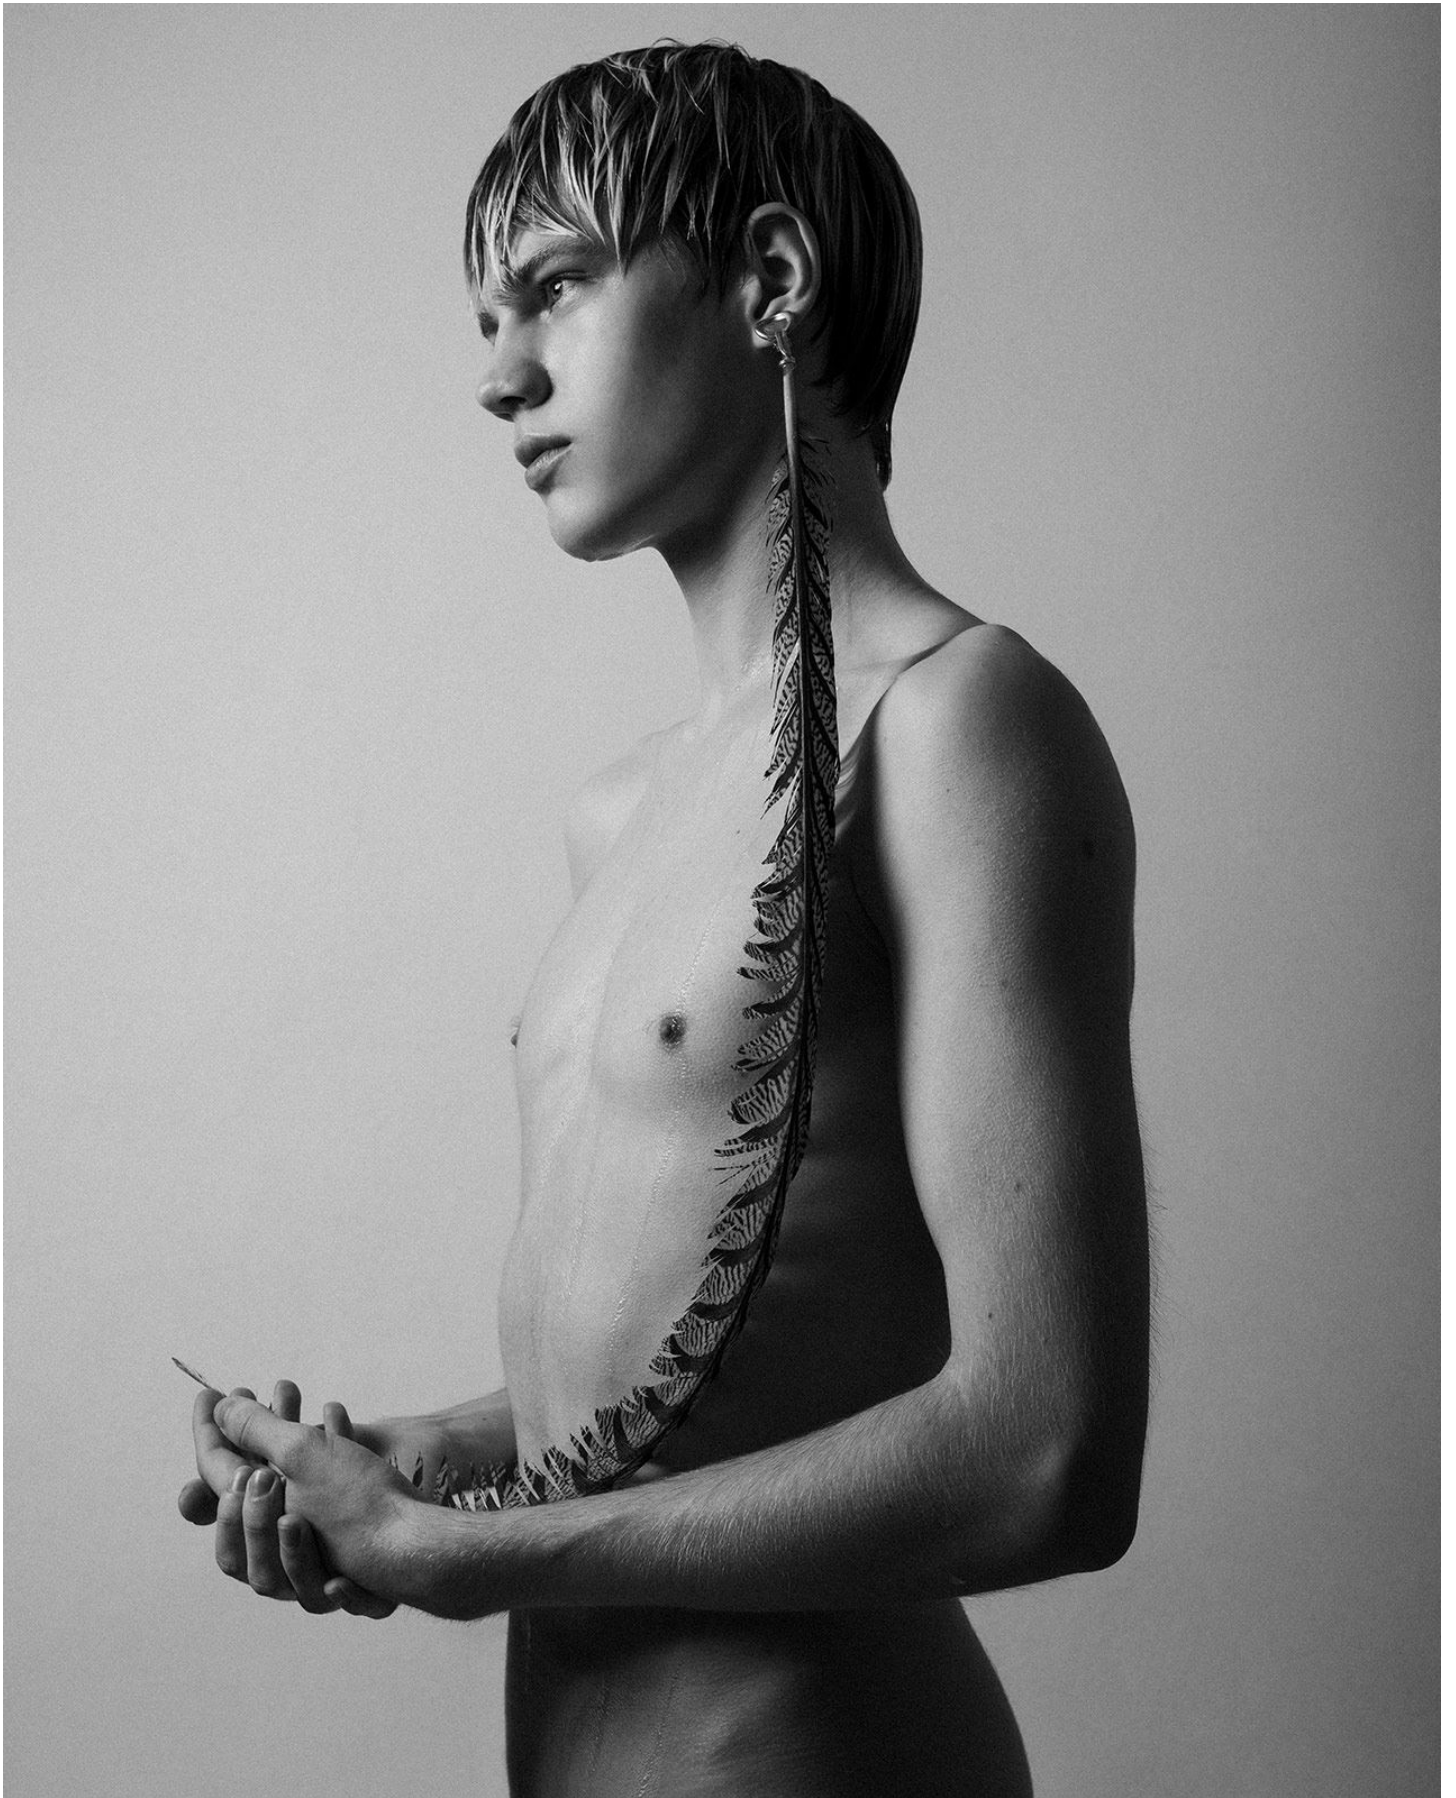

## MARVIN KIVISALU

HEIGHT 186 - 6' 1"

CHEST 84 - 33"

WAIST 66 - 26"

HIPS 89 - 35"

SHOES 43 - 9 1/2

HAIR LIGHT BROWN

EYES LIGHT BLUE- BLU CHIARI

Cappotto in pelliccia  
sintetica.  
**Marciano Guess:**  
camicia, **Canali:**  
pantaloni, **PT Torino:**  
calze, **Alto Milano.**

Giaccone  
impermeabile con  
cappuccio.  
**Geox Respira:**  
piumino,  
**2 Moncler 1952 Man.**