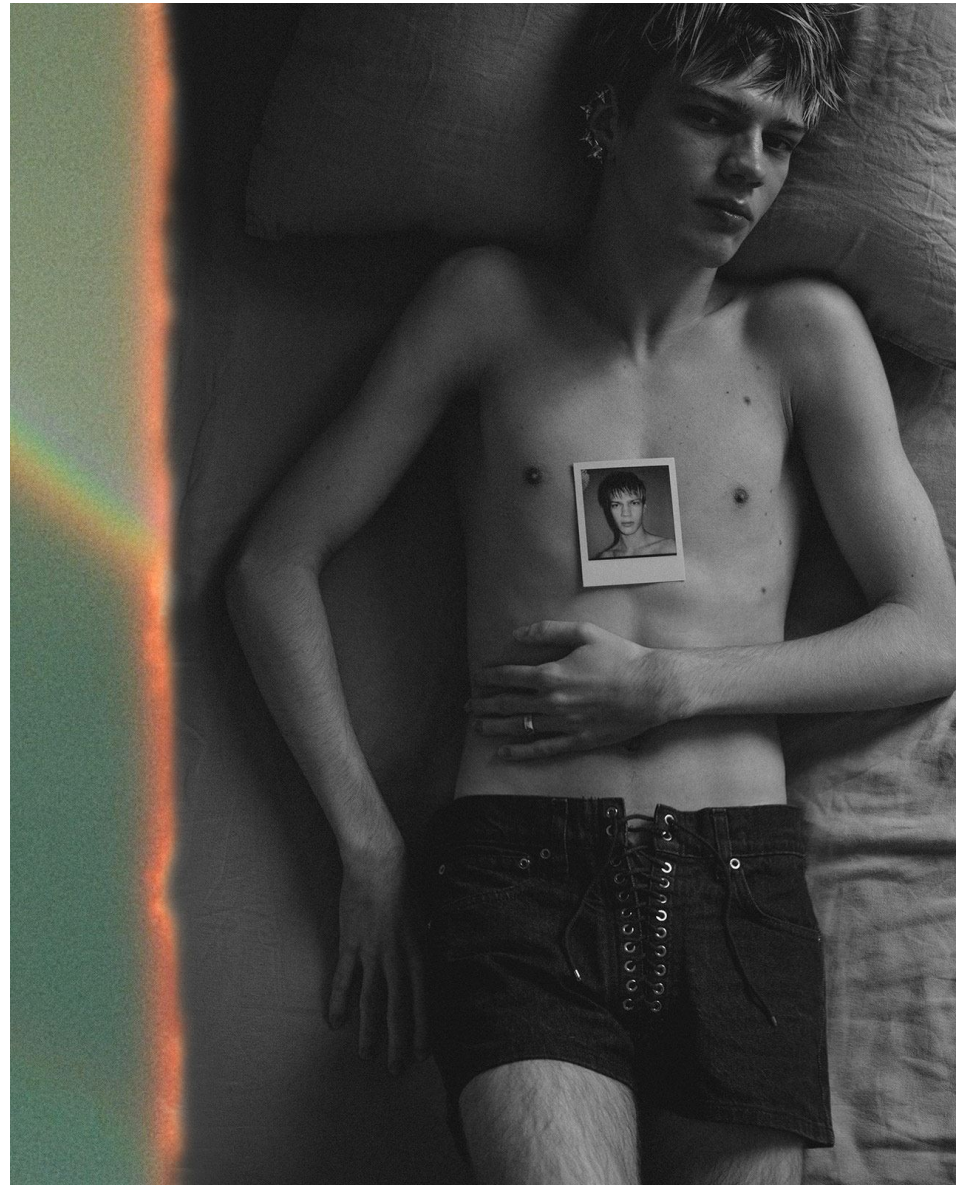

## MARVIN KIVISALU

HEIGHT 186 - 6' 1"

CHEST 84 - 33"

WAIST 66 - 26"

HIPS 89 - 35"

SHOES 43 - 9 1/2

HAIR LIGHT BROWN

EYES LIGHT BLUE- BLU CHIARI

Cappotto in pelliccia  
sintetica.  
**Marciano Guess:**  
camicia, **Canali:**  
pantaloni, **PT Torino:**  
calze, **Alto Milano.**

Giaccone  
impermeabile con  
cappuccio.  
**Geox Respira:**  
piumino,  
**2 Moncler 1952 Man.**