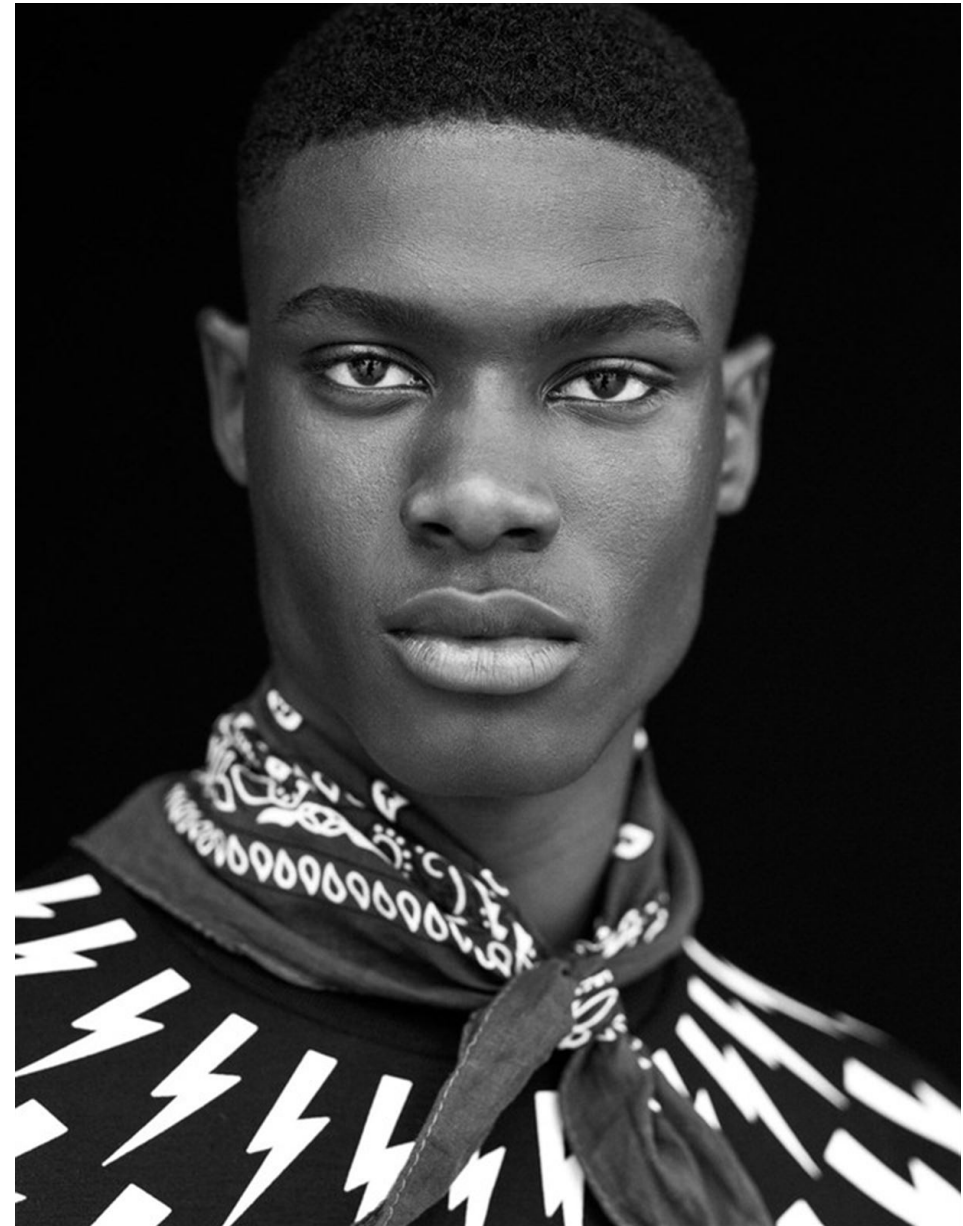

RACHIDE
HEIGHT 188 - 6' 2"
CHEST 89 - 35"
WAIST 66 - 26"
HIPS 90 - 35"
SHOES 43 - 9 1/2
HAIR NERI - BLACK
EYES CASTANI - BROWN

Cappotto, cardigan, polo e pantaloni **LARDINI**, collana **CELINE**

136 / LUGLIO-AGOSTO 2021