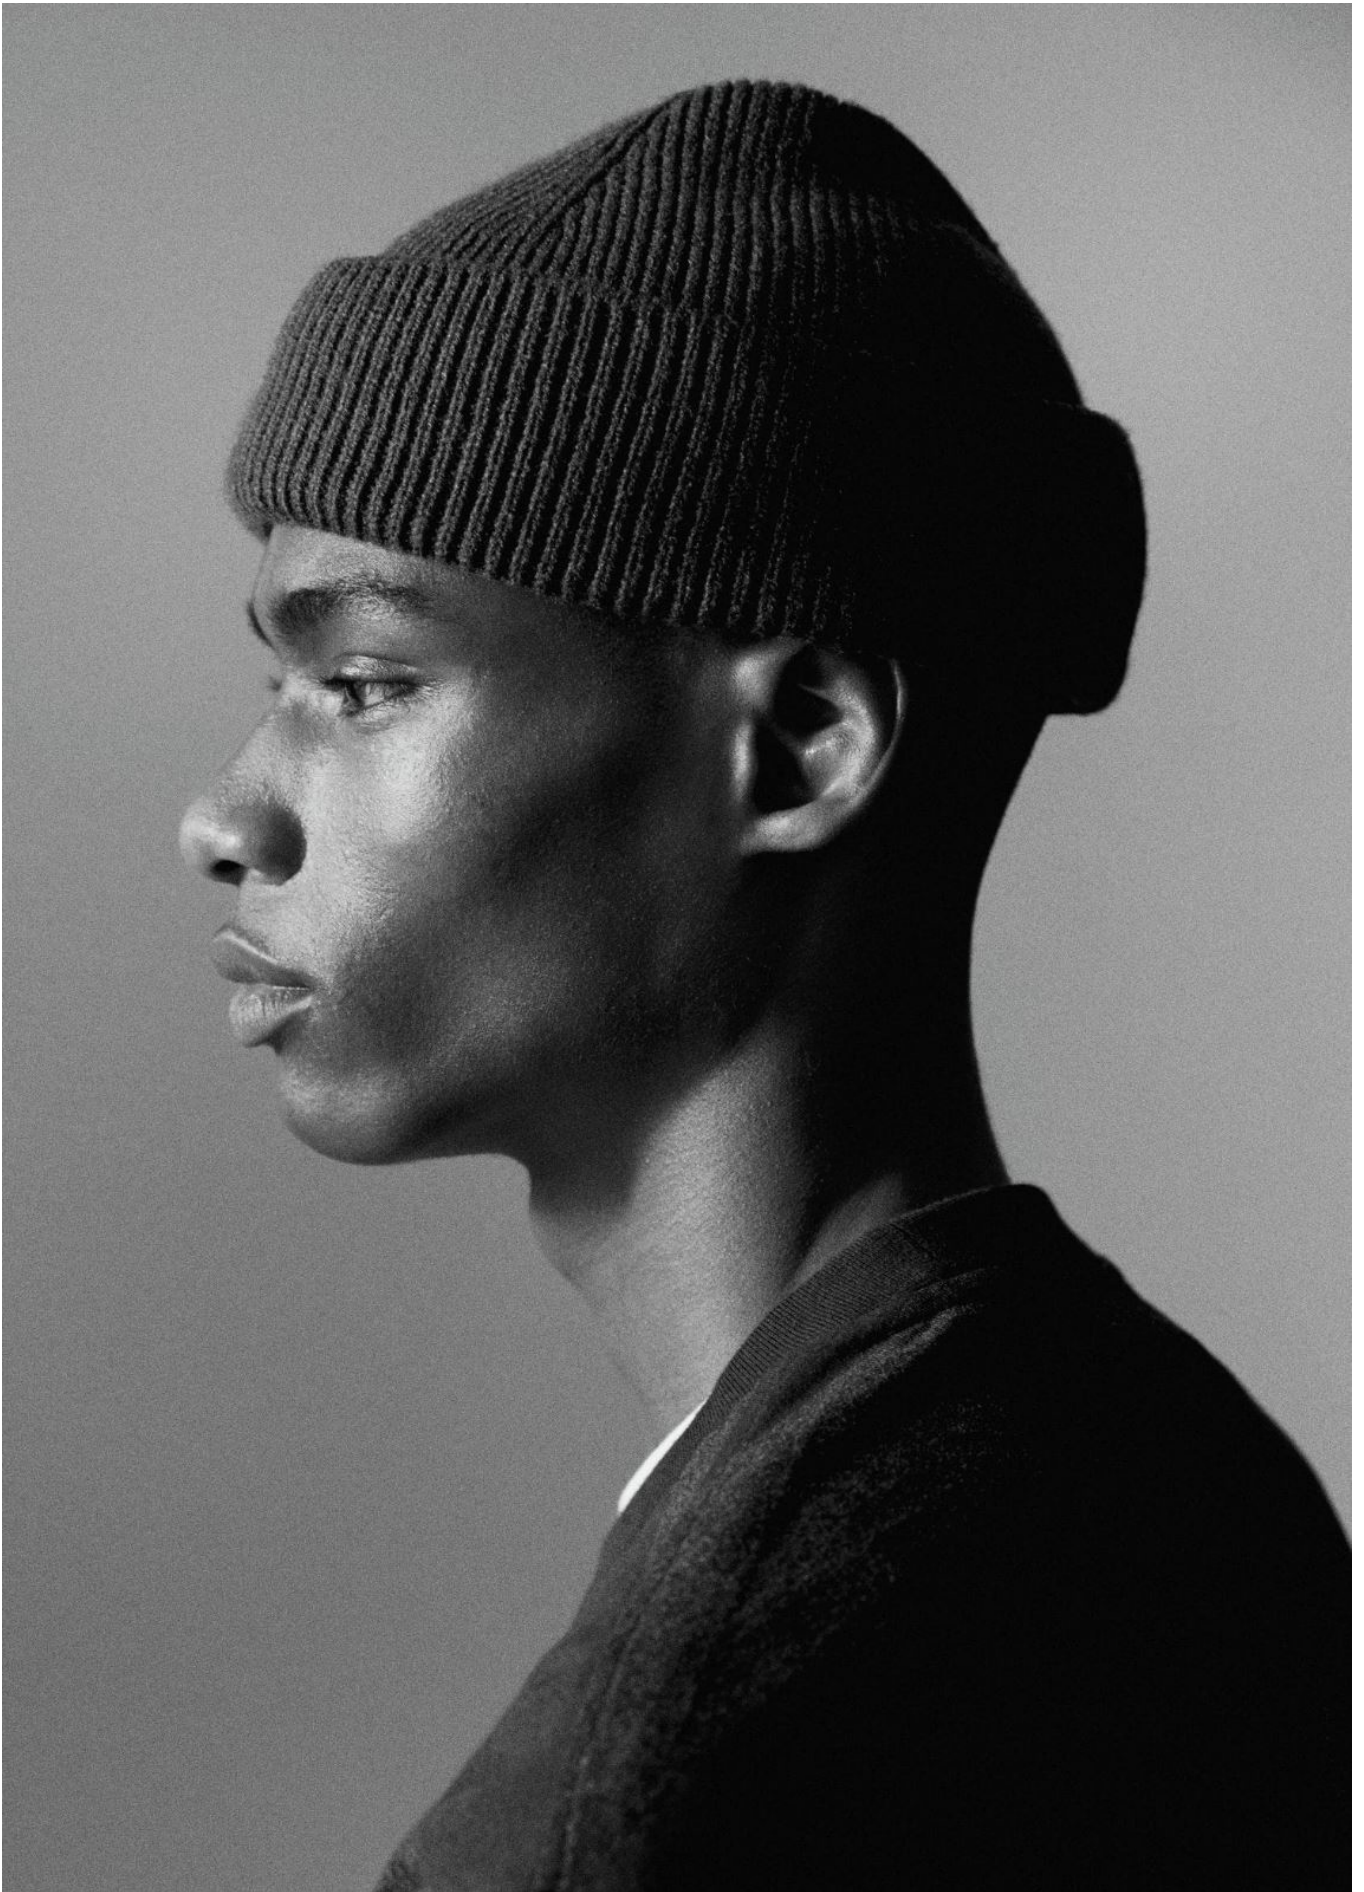

RACHIDE
HEIGHT 188 - 6' 2"
CHEST 89 - 35"
WAIST 66 - 26"
HIPS 90 - 35"
SHOES 43 - 9 1/2
HAIR NERI - BLACK
EYES CASTANI - BROWN

Cappotto, cardigan, polo e pantaloni **LARDINI**, collana **CELINE**

136 / LUGLIO-AGOSTO 2021