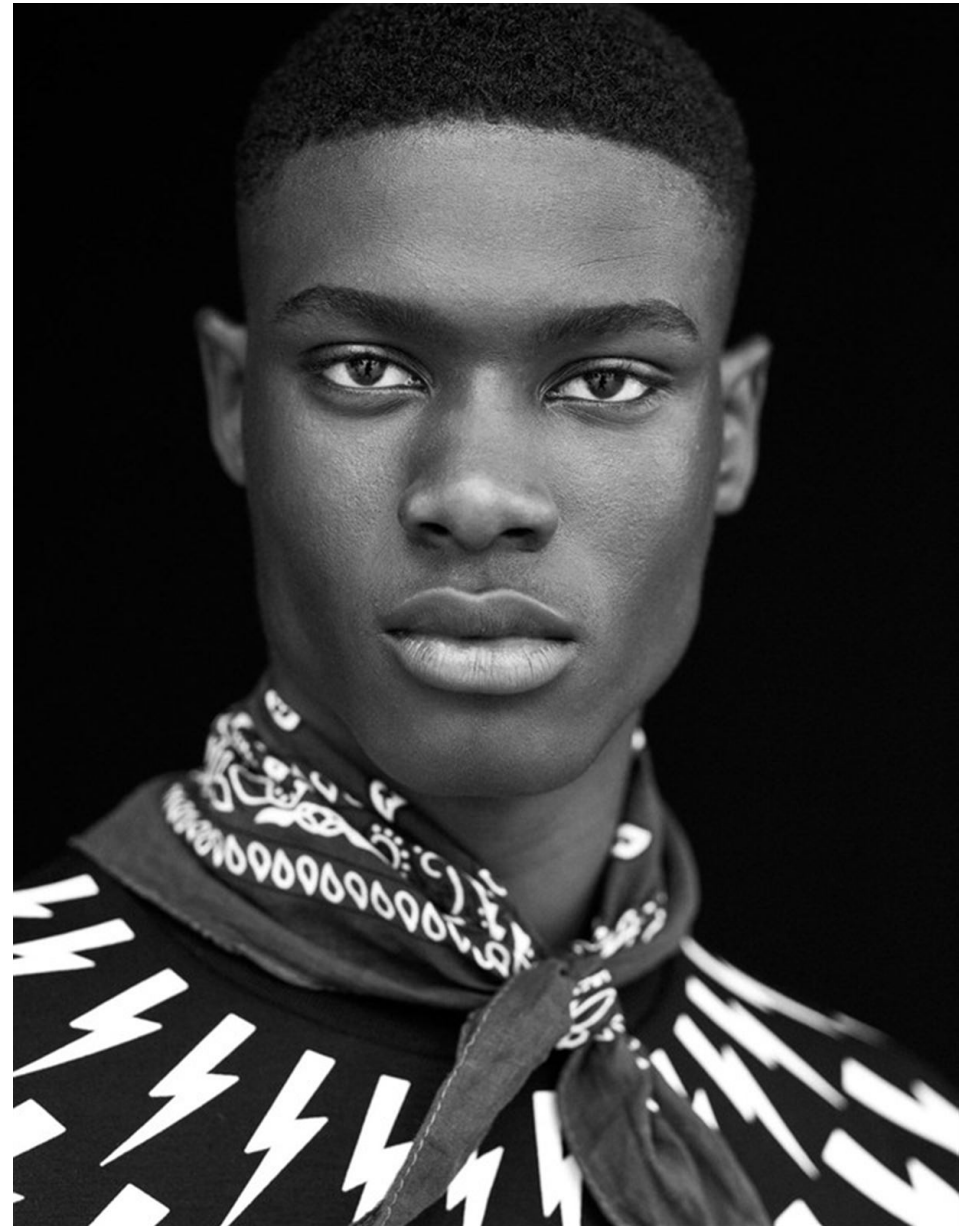

RACHIDE
HEIGHT 188 - 6' 2"
CHEST 89 - 35"
WAIST 66 - 26"
HIPS 90 - 35"
SHOES 43 - 9 1/2
HAIR NERI - BLACK
EYES CASTANI - BROWN

Cappotto, cardigan, polo e pantaloni **LARDINI**, collana **CELINE**

136 / LUGLIO-AGOSTO 2021